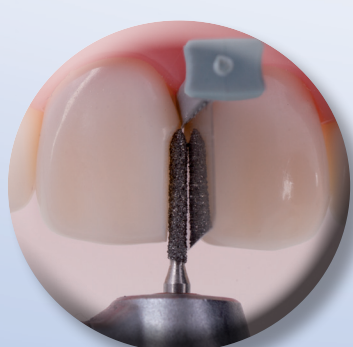

## FENDERMATE®

Matriisi II-luokan yhdistelmämuovitäytteille

HAMMASVÄLINE

**FENDERWEDGE**

Suoja ja separoi

Asetetaan kuin kiila

Separoi preparoinnin aikana.  
Pysyy paikoillaan.

Suojaa viereistä hammasta

FenderWedge käytön jälkeen

**FENDERPREP**

**Uutuus!**

Suojaa hammasta ja ientä preparoinnin aikana

Taivuta levyä pois päin  
preparoinnista ennen asettamista

...bukkaalisesti tai linguaalisesti

Suojaa viereistä hammasta  
preparoidessa...