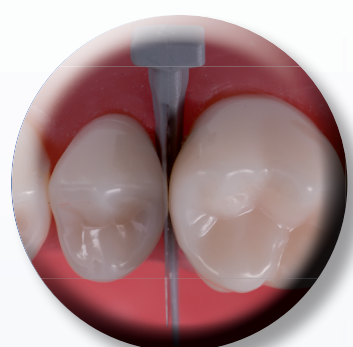

## FENDERMATE®

Matriisi II-luokan yhdistelmämuovitäytteille

HAMMASVÄLINE

**FENDERWEDGE**

Suoja ja separoi

Asetetaan kuin kiila

Separoi preparoinnin aikana.  
Pysyy paikoillaan.

Suojaa viereistä hammasta

FenderWedge käytön jälkeen

**FENDERPREP**

**Uutuus!**

Suojaa hammasta ja ientä preparoinnin aikana

Taivuta levyä pois päin  
preparoinnista ennen asettamista

...bukkaalisesti tai linguaalisesti

Suojaa viereistä hammasta  
preparoidessa...

... ja ientä

**FENDERMATE**

Matriisi

Taipuu paikoilleen

Matriisin kaareva muoto  
aikaansaa luonnollisen  
kontaktin

Tiivis kervikaalisesti, ei ylimääriä

Joustava siipi separoi ja täyttää  
kervikaalisesti

**FENDERPRIME**