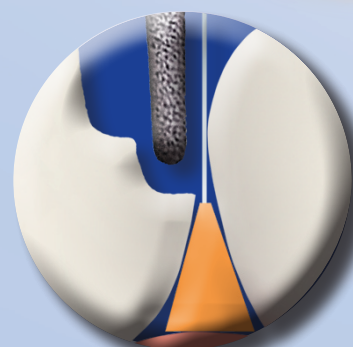

### TOIMINTA

FenderWedge on teräslevyn ja muovisen kiilan yhdistelmä. Asettamalla hampaan väliin se tarjoaa suojan ikenelle ja separoi hampaita, helpottaen matriisin vientiä

## FENDERMATE®

Matriisi II-luokan yhdistelmämuovitäytteille

HAMMASVÄLINE

**FENDERWEDGE**

Suoja ja separoi

Asetetaan kuin kiila

Separoi preparoinnin aikana.  
Pysyy paikoillaan.

Suojaa viereistä hammasta