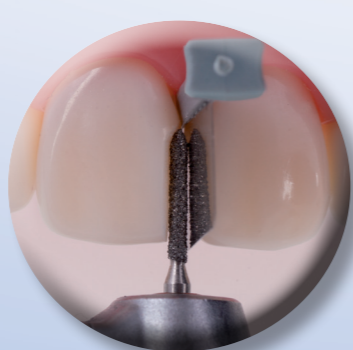

## FENDERMATE®

Matriisi II-luokan yhdistelmämuovitäytteille

HAMMASVÄLINE

**FENDERWEDGE**

FENDERWEDGE<sup>®</sup>  
THE DENTAL  
ADVISOR  
++++

Suoja ja separoi

Asetetaan kuin kiila

Separoi preparoinnin aikana.  
Pysyy paikoillaan.

Suojaa viereistä hammasta

FenderWedge käytön jälkeen

**FENDERPREP**

Uutuus!

Suojaa hammasta ja ientä preparoinnin aikana

Taivuta levyä pois päin  
preparoinnista ennen asettamista

...bukkaalisesti tai linguaalisesti

Suojaa viereistä hammasta  
preparoidessa...

... ja ientä

**FENDERMATE**

Matriisi

Taipuu paikoilleen

Matriisin kaareva muoto  
aikaansaa luonnollisen  
kontaktin

Tiivis kervikaalisesti, ei ylimääriä

Joustava siipi separoi ja täyttää  
kervikaalisesti