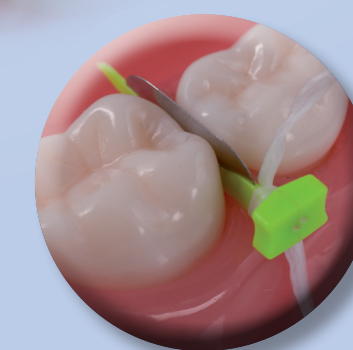

FENDERWEDGE®

Suojaa ja separoi

INDIKAATIOT

Hampaan suojaaminen ja separointi preparoinnin ajan

TOIMINTA

FenderWedge on teräslevyn ja muovisen kiilan yhdistelmä. Asettamalla hampaan väliin se tarjoaa suojan ikenelle ja separoi hampaita, helpottaen matriisin vientiä

FenderPrep voidaan käyttää sekä bukkaalisesti että linguaalisesti. Teräslevy on perforoitu mahdollistaen sen taivuttamisen ennen asettamista, jolloin se nojaa viereistä hammasta vasten tarjoten paremman tilan ja näkyvän, säästään aikaa ja lisäksi turvallisuutta.

FENDERMATE

Matriisi

Taipuu paikoilleen

Matriisin kaareva muoto
aikaansaa luonnollisen
kontaktin

Tiivis kervikaalisesti, ei ylimääriä

Joustava siipi separoi ja täyttää
kervikaalisesti

FENDERPRIME

Uutuus!

Suoja ja matriisi maitohampaille

Aseta bukkalisesti tai linguaalisesti

Suojaa preparoinnin aikana
naapurihammasta ja ientä

Taivutettava matriisi

Voidaan varmistaa hammaslangalla