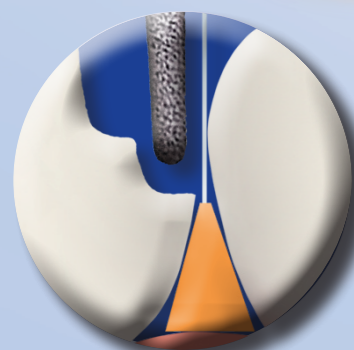

FENDERWEDGE®

Suojaa ja separoi

INDIKAATIOT

Hampaan suojaaminen ja separointi preparoinnin ajan

TOIMINTA

FenderWedge on teräslevyn ja muovisen kiilan yhdistelmä. Asettamalla hampaan väliin se tarjoaa suojan ikenelle ja separoi hampaita, helpottaen matriisin vientiä

Matriisi II-luokan yhdistelmämuovitäytteille

HAMMASVÄLINE

FENDERWEDGE

Suoja ja separoi

Asetetaan kuin kiila

Separoi preparoinnin aikana.
Pysyy paikoillaan.

Suojaa viereistä hammasta

FenderWedge käytön jälkeen

FENDERPREP

Uutuus!

Suojaa hammasta ja ientä preparoinnin aikana

Taivuta levyä pois päin
preparoinnista ennen asettamista

...bukkaalisesti tai linguaalisesti

Suojaa viereistä hammasta
preparoidessa...

... ja ientä

FENDERMATE

Matriisi

Taipuu paikoilleen

Matriisin kaareva muoto
aikaansaa luonnollisen
kontaktin

Tiivis kervikaalisesti, ei ylimääriä

Joustava siipi separoi ja täyttää
kervikaalisesti

FENDERPRIME

Uutuus!