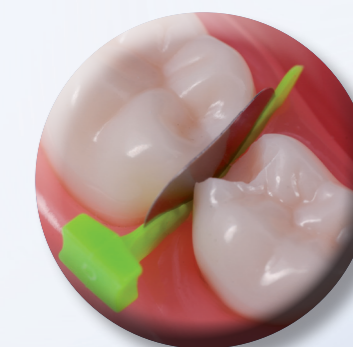

FENDERWEDGE®

Suojaa ja separoi

INDIKAATIOT

Hampaan suojaaminen ja separointi preparoinnin ajan

TOIMINTA

FenderWedge on teräslevyn ja muovisen kiilan yhdistelmä. Asettamalla hampaan väliin se tarjoaa suojan ikenelle ja separoi hampaita, helpottaen matriisin vientiä

FENDERMATE

Matriisi

Taipuu paikoilleen

Matriisin kaareva muoto
aikaansaa luonnollisen
kontaktin

Tiivis kervikaalisesti, ei ylimääriä

Joustava siipi separoi ja täyttää
kervikaalisesti

FENDERPRIME

Uutuus!

Suoja ja matriisi maitohampaille

Aseta bukkalisesti tai linguaalisesti

Suojaa preparoinnin aikana
naapurihammasta ja ientä

Taivutettava matriisi

Voidaan varmistaa hammaslangalla