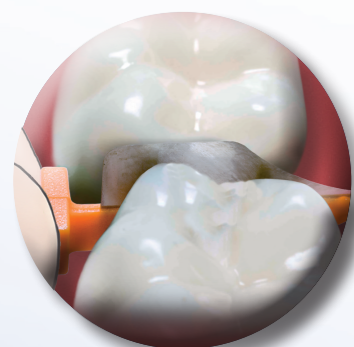

FENDERWEDGE®

Suojaa ja separoi

INDIKAATIOT

Hampaan suojaaminen ja separointi preparoinnin ajan

TOIMINTA

FenderWedge on teräslevyn ja muovisen kiilan yhdistelmä. Asettamalla hampaan väliin se tarjoaa suojan ikenelle ja separoi hampaita, helpottaen matriisin vientiä

Matriisi II-luokan yhdistelmämuovitäytteille

HAMMASVÄLINE

FENDERWEDGE

Suoja ja separoi

Asetetaan kuin kiila

Separoi preparoinnin aikana.
Pysyy paikoillaan.

Suojaa viereistä hammasta

FenderWedge käytön jälkeen