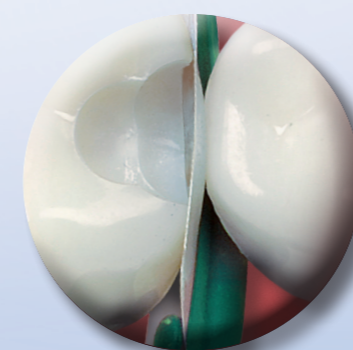

FENDERWEDGE®

Suojaa ja separoi

INDIKAATIOT

Hampaan suojaaminen ja separointi preparoinnin ajan

TOIMINTA

FenderWedge on teräslevyn ja muovisen kiilan yhdistelmä. Asettamalla hampaan väliin se tarjoaa suojan ikenelle ja separoi hampaita, helpottaen matriisin vientiä

FENDERMATE

Matriisi

Taipuu paikoilleen

Matriisin kaareva muoto
aikaansaa luonnollisen
kontaktin

Tiivis kervikaalisesti, ei ylimääriä

Joustava siipi separoi ja täyttää
kervikaalisesti

FENDERPRIME

Uutuus!

Suoja ja matriisi maitohampaille

Aseta bukkalisesti tai linguaalisesti

Suojaa preparoinnin aikana
naapurihammasta ja ientä

Taivutettava matriisi

Voidaan varmistaa hammaslangalla