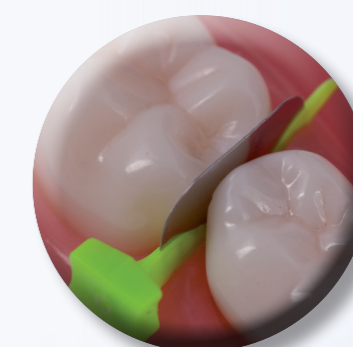

FENDERWEDGE®

Suojaa ja separoi

INDIKAATIOT

Hampaan suojaaminen ja separointi preparoinnin ajan

TOIMINTA

FenderWedge on teräslevyn ja muovisen kiilan yhdistelmä. Asettamalla hampaan väliin se tarjoaa suojan ikenelle ja separoi hampaita, helpottaen matriisin vientiä

FENDERMATE

Matriisi

Taipuu paikoilleen

Matriisin kaareva muoto
aikaansaa luonnollisen
kontaktin

Tiivis kervikaalisesti, ei ylimääriä

Joustava siipi separoi ja täyttää
kervikaalisesti

FENDERPRIME

Uutuus!

Suoja ja matriisi maitohampaille

Aseta bukkalisesti tai linguaalisesti

Suojaa preparoinnin aikana
naapurihammasta ja ientä

Taivutettava matriisi

Voidaan varmistaa hammaslangalla