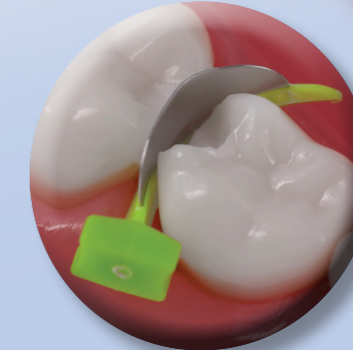

Taivutettava matriisi