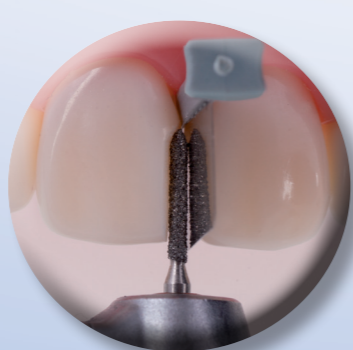

FENDERWEDGE®

Suojaa ja separoi

INDIKAATIOT

Hampaan suojaaminen ja separointi preparoinnin ajan

TOIMINTA

FenderWedge on teräslevyn ja muovisen kiilan yhdistelmä. Asettamalla hampaan väliin se tarjoaa suojan ikenelle ja separoi hampaita, helpottaen matriisin vientiä

Matriisi II-luokan yhdistelmämuovitäytteille

HAMMASVÄLINE

FENDERWEDGE

Suoja ja separoi

Asetetaan kuin kiila

Separoi preparoinnin aikana.
Pysyy paikoillaan.

Suojaa viereistä hammasta

FenderWedge käytön jälkeen

FENDERPREP

Uutuus!

Suojaa hammasta ja ientä preparoinnin aikana

Taivuta levyä pois päin
preparoinnista ennen asettamista

...bukkaalisesti tai linguaalisesti

Suojaa viereistä hammasta
preparoidessa...

... ja ientä

FENDERMATE

Matriisi

Taipuu paikoilleen

Matriisin kaareva muoto
aikaansaa luonnollisen
kontaktin

Tiivis kervikaalisesti, ei ylimääriä

Joustava siipi separoi ja täyttää
kervikaalisesti

FENDERPRIME

Uutuus!