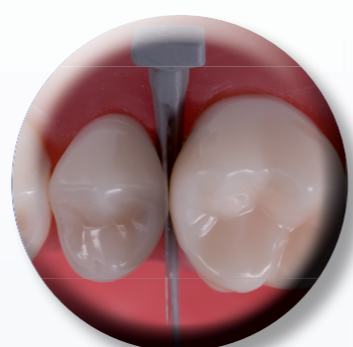

...bukkaalisesti tai linguaalisesti