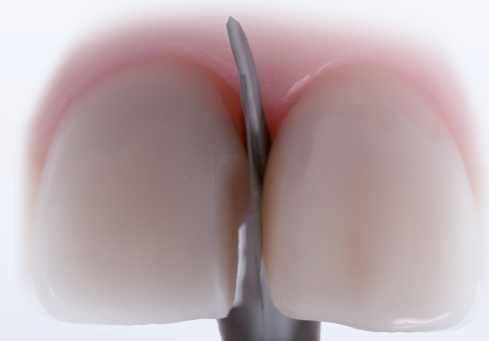

FENDERWEDGE®

Suojaa ja separoi

INDIKAATIOT

Hampaan suojaaminen ja separointi preparoinnin ajan

TOIMINTA

FenderWedge on teräslevyn ja muovisen kiilan yhdistelmä. Asettamalla hampaan väliin se tarjoaa suojan ikenelle ja separoi hampaita, helpottaen matriisin vientiä

Matriisi II-luokan yhdistelmämuovitäytteille

HAMMASVÄLINE

FENDERWEDGE

Suoja ja separoi

Asetetaan kuin kiila

Separoi preparoinnin aikana.
Pysyy paikoillaan.

Suojaa viereistä hammasta

FenderWedge käytön jälkeen

FENDERPREP

Uutuus!

Suojaa hammasta ja ientä preparoinnin aikana

Taivuta levyä pois päin
preparoinnista ennen asettamista

...bukkaalisesti tai linguaalisesti

Suojaa viereistä hammasta
preparoidessa...

... ja ientä

FENDERMATE

Matriisi

Taipuu paikoilleen

Matriisin kaareva muoto
aikaansaa luonnollisen
kontaktin

Tiivis kervikaalisesti, ei ylimääriä

Joustava siipi separoi ja täyttää
kervikaalisesti

FENDERPRIME

Uutuus!