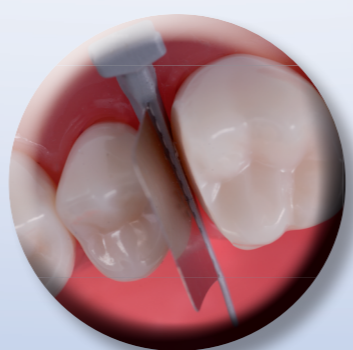

FENDERWEDGE®

Suojaa ja separoi

INDIKAATIOT

Hampaan suojaaminen ja separointi preparoinnin ajan

TOIMINTA

FenderWedge on teräslevyn ja muovisen kiilan yhdistelmä. Asettamalla hampaan väliin se tarjoaa suojan ikenelle ja separoi hampaita, helpottaen matriisin vientiä

Matriisi II-luokan yhdistelmämuovitäytteille

HAMMASVÄLINE

FENDERWEDGE

Suoja ja separoi

Asetetaan kuin kiila

Separoi preparoinnin aikana.
Pysyy paikoillaan.

Suojaa viereistä hammasta

FenderWedge käytön jälkeen

FENDERPREP

Uutuus!

Suojaa hammasta ja ientä preparoinnin aikana

Taivuta levyä pois päin
preparoinnista ennen asettamista

...bukkaalisesti tai linguaalisesti

Suojaa viereistä hammasta
preparoidessa...

... ja ientä

FENDERMATE

Matriisi

Taipuu paikoilleen

Matriisin kaareva muoto
aikaansaa luonnollisen
kontaktin

Tiivis kervikaalisesti, ei ylimääriä

Joustava siipi separoi ja täyttää
kervikaalisesti

FENDERPRIME

Uutuus!