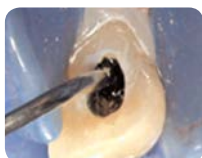

SABLE™ SEEK® SEEK®

Kariesindikaattorit

Black Mini Brush

AINUTLAATUISET EDUT

- Värjää demineralisoituneen dentiinin, tarkka, siisti annostelu
- Tummanvihreä Sable Seek on erinomainen vitaalin pulpan lähellä, Seekin punainen väri auttaa tunnistamaan helposti juurikanavan aukot

KLIININEN MERKITYS JA KÄYTTÖ

Sable Seek -kariesindikaattori, joka sisältää FD- ja C-värejä, ja Seek-kariesindikaattori, joka sisältää D- ja C-värejä glykoli-pohjassa, värjäävät karioituneen dentiinin.

Seek ja Sable Seek auttavat tunnistamaan demineralisoituneen dentiinin vaikeasti nähtävissä kohdissa, esimerkiksi luokkien I, II tai III preparoinneissa riippuvan kiilteen alla tai preparoinnin kiille-dentiinirajalla.

Vihreä Sable Seek ehkäisee syvän kariksen yliekskavointia estäen pulpan paljastumista. Ei-mineraalipitoinen dentiini pitää poistaa koko restauraation sidoslujisuuden parantamiseksi. Punainen Seek näkyy hyvin tummaa dentiiniä vasten ja on siten helppo tapa paikantaa kalsifioituneet juurikanavien aukot.

SABLE SEEK -KÄYTTÖOHJE

Sable Seek -kariesindikaattorilla voidaan erinomaisesti paikantaa kalsifioituneet aukot pulpakammion pohjassa.

Annostele Sable Seekiä pulpakammioon harjakärjellä. Huuhto ilma-/vesisuihkulla toiminun kanssa.