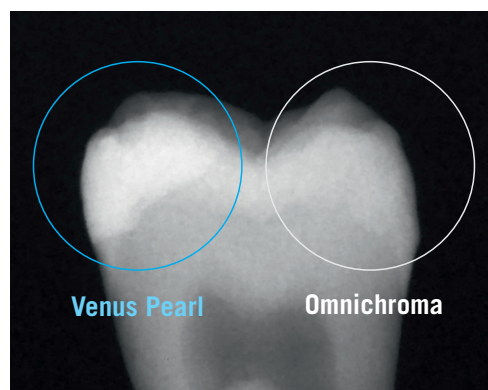

Venus Pearl ONE ja Venus Diamond ONE sopivat täydellisesti taka-alueelle kestämään suurta kulutusta.

Venus Pearl / Diamond ONE yhdistelmämuovin korkea röntgenkontrasti helpottaa luotettavaa diagnoosimista. Lähde: Kulzer GmbH, SCA, Germany.

Riskitön tarjous

Osta 2 Venus ONE Pearl / Diamond PLT refillia ja saat 1 kokeilupaketin (sisältää 5 PLT kapselia) veloituksetta. Kokeile ja jos et ole tyytyväinen palauta kaksi jäljellä olevaa refillia 30 päivän sisällä ilman ylimääräisiä kustannuksia.

☐ Kyllä, haluan tilata:

Art. code	Package	Content	RRP*	Quantity
66081837	Venus Pearl PLT Refill ONE	20x0.2g		
66081839	Venus Diamond PLT Refill ONE	20x0.25g		

Rajoitettu
erä