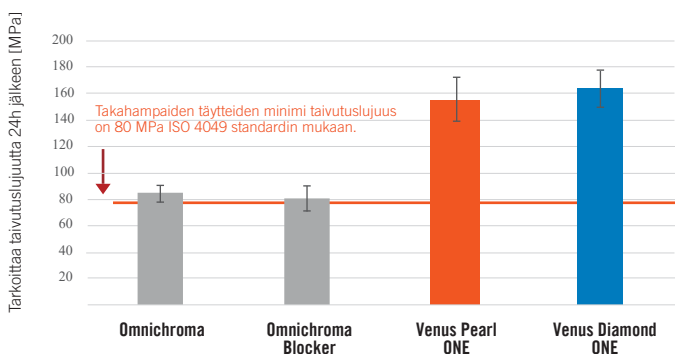

Venus Pearl ONE ja Venus Diamond ONE sopivat täydellisesti taka-alueelle kestämään suurta kulutusta.

Venus Pearl / Diamond ONE yhdistelmämuovin korkea röntgenkontrasti helpottaa luotettavaa diagnoosimista. Lähde: Kulzer GmbH, SCA, Germany.

Riskitön tarjous

Osta 2 Venus ONE Pearl / Diamond PLT refillia ja saat 1 kokeilupaketin (sisältää 5 PLT kapselia) veloituksetta. Kokeile ja jos et ole tyytyväinen palauta kaksi jäljellä olevaa refillia 30 päivän sisällä ilman ylimääräisiä kustannuksia.

☐ Kyllä, haluan tilata:

Art. code	Package	Content	RRP*	Quantity
66081837	Venus Pearl PLT Refill ONE	20x0.2g		
66081839	Venus Diamond PLT Refill ONE	20x0.25g		

Rajoitettu
erä